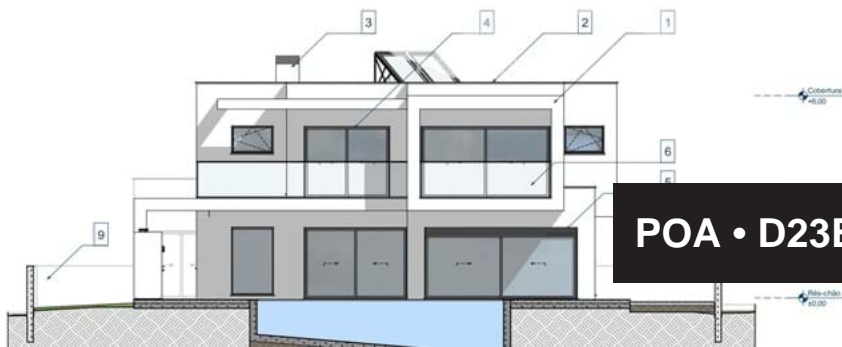

19 — Alçado Nascente
Escala: 1:100

POA • D23E

PATRÍCIO BERNARDES
ARQUITETO

arquitectura e urbanismo

Projeto:
Construção de Moradia Unifamiliar com Piscina e muros de vedação

Localização:
Urb. Paisagem Oceano Lote n.º 8 - Aljezur

Requerente:
Armindo & Pereira Construções, Lda.

Fase:
Comunicação prévia

Contém:
Alçados

Escala: 1:100
Data: 29/01/2024