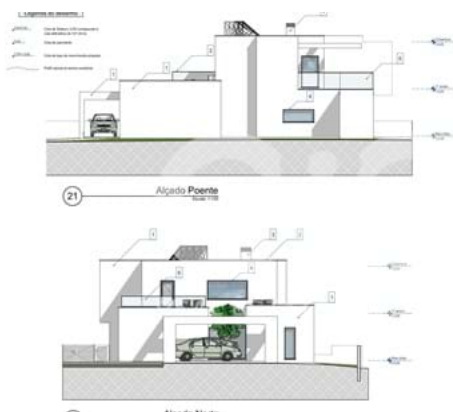

21 — Alçado Poente
Escala: 1:100